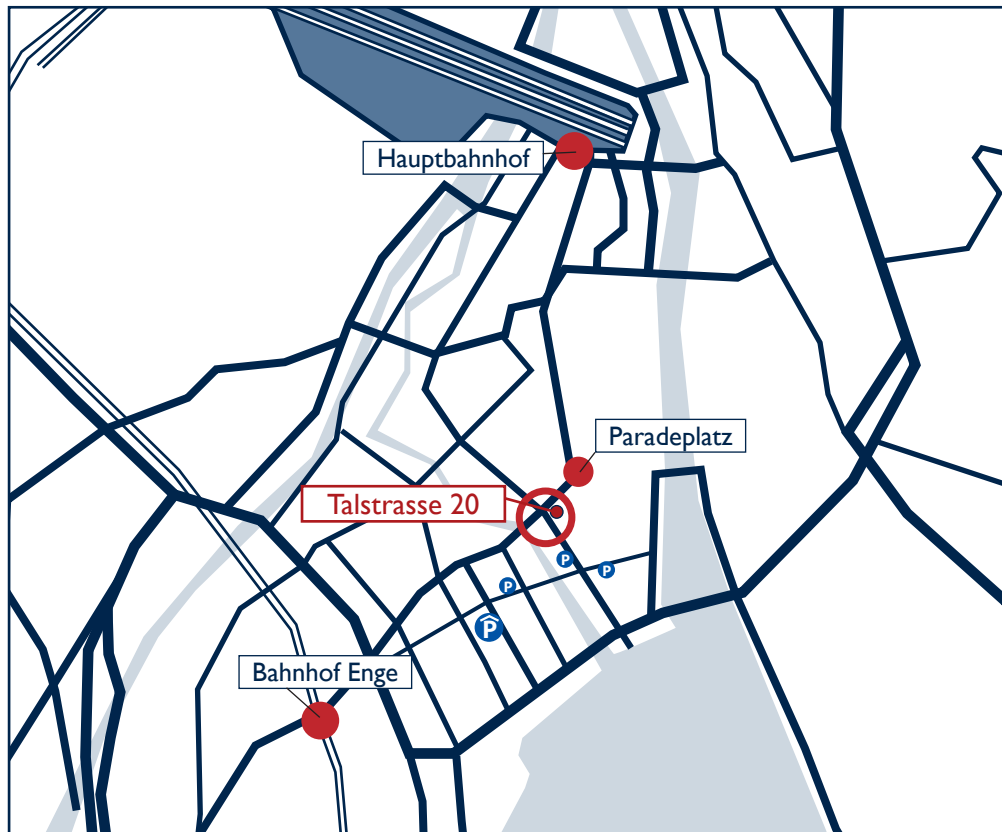

Andreas Berghoff

Talstrasse 20
CH - 8001 Zürich
T +41 (0)43 344 81 92
M +41 (0)76 581 25 04
coach@berghoff-consulting.ch
www.berghoff-consulting.ch

Wegbeschreibung

Anreise mit ÖV :

Mit der Bahn bis Zürich HB, anschliessend von der Tram-Haltestelle Bahnhofstrasse mit dem Tram Nr. 6 (Bhf. Enge), Nr. 13 (Albisgüetli), Nr. 11 (Rehalp) oder Nr. 7 (Wollishofen) bis Haltestelle Paradeplatz.

Mit der S-Bahn bis Bahnhof Enge, anschliessend mit dem Tram Nr. 6 (Zoo), Tram Nr. 13 (Frankental) oder Nr. 7 (Bhf. Stettbach) bis Haltestelle Paradeplatz.

Anreise mit Auto :

Parkplätze: Stehen entlang der Talstrasse oder an der Börsenstrasse und der Drei-König-Strasse zur Verfügung (Parkdauer max. 2h à CHF 5.-)

Parkhaus (5-10 Gehminuten entfernt): Im Hotel Park Hyatt Zürich an der Beethoven-Strasse 21, Einfahrt Drei-König-Strasse.